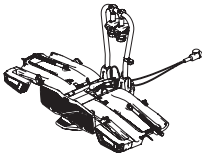

HE המלפץ: מנשא אופניים

AR حاملة الدراجة: אביזרים

ZH (CN) 附件: 自行车架

ZH (TW) 配件: 自行車架

JA アクセサリー: バイクキャリア

KO 액세서리: 자전거 캐리어

TH อุปกรณ์เสริม: ผู้ให้บริการจักรยาน

MS Aksesori: Ġarrier tar-roti

A

B

C

Thule Epos

1-3

Thule EasyFold

4-6

Thule EasyFold XT