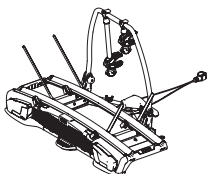

Thule VeloSpace, VeloSpace XT