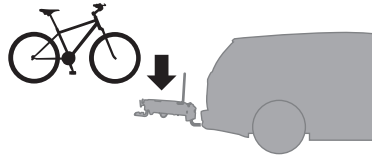

HE המלפץ: מנשא אופניים

AR حاملة الدراجة: אביזרים

ZH (CN) 附件: 自行车架

ZH (TW) 配件: 自行車架

JA アクセサリー: バイクキャリア

KO 액세서리: 자전거 캐리어

TH อุปกรณ์เสริม: ผู้ให้บริการจักรยาน

MS Aksesori: Ġarrier tar-roti

A

B

C

Thule Epos

1-3

Thule EasyFold

4-6

Thule EasyFold XT